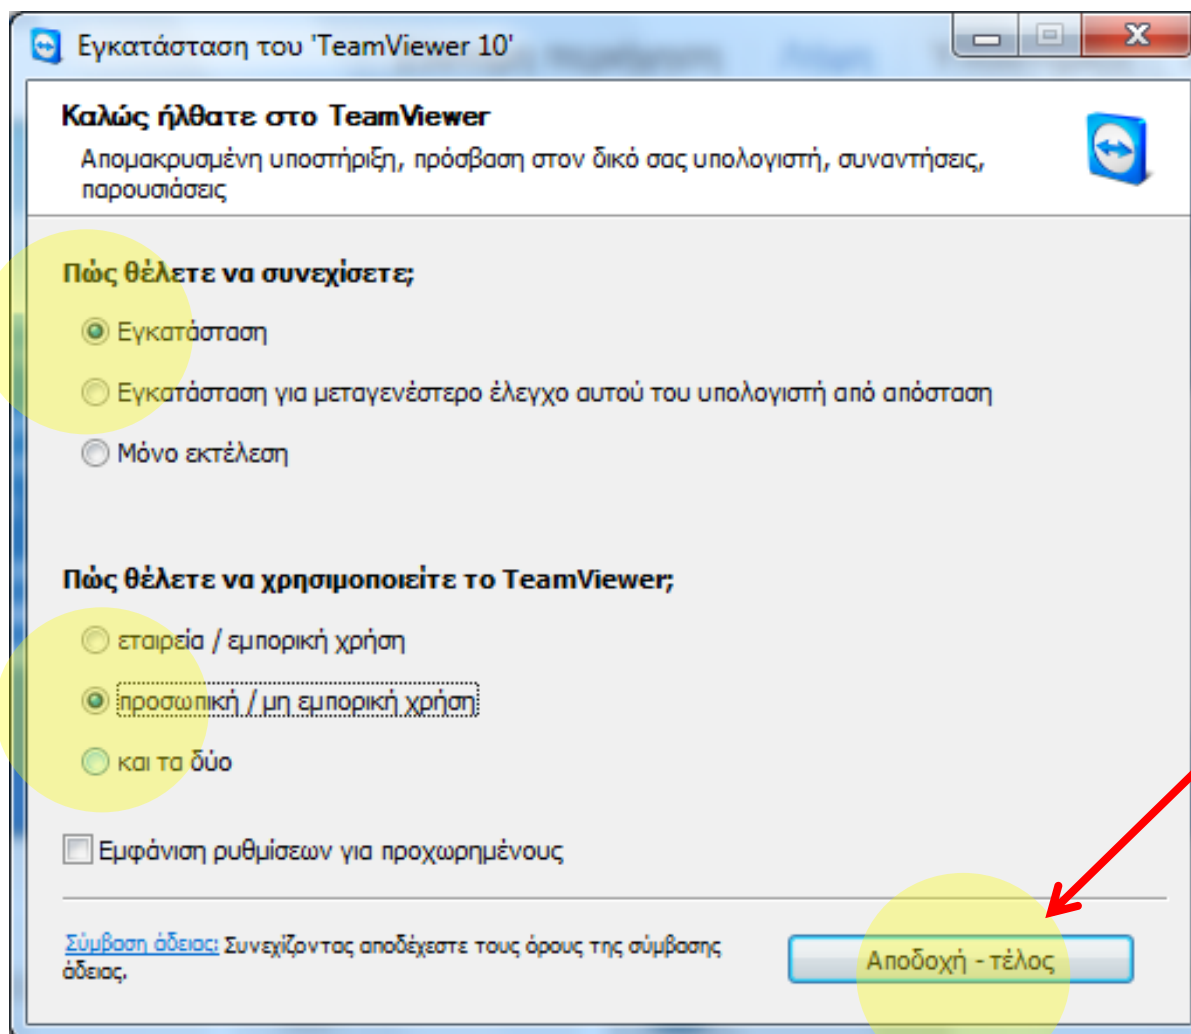

Πλήρης έκδοση TeamViewer - Windows

All-In-One: Η πλήρης έκδοση του TeamViewer

Δωρεάν άδεια (μόνο για μη εμπορική χρήση) - TEST4U

Να επιτρέπ.έλεγχ.εξ αποστ.

Δώστε στον συνεργάτη σας το εξής ID και κωδικό για να επιτρέψετε τον έλεγχο εξ αποστ.