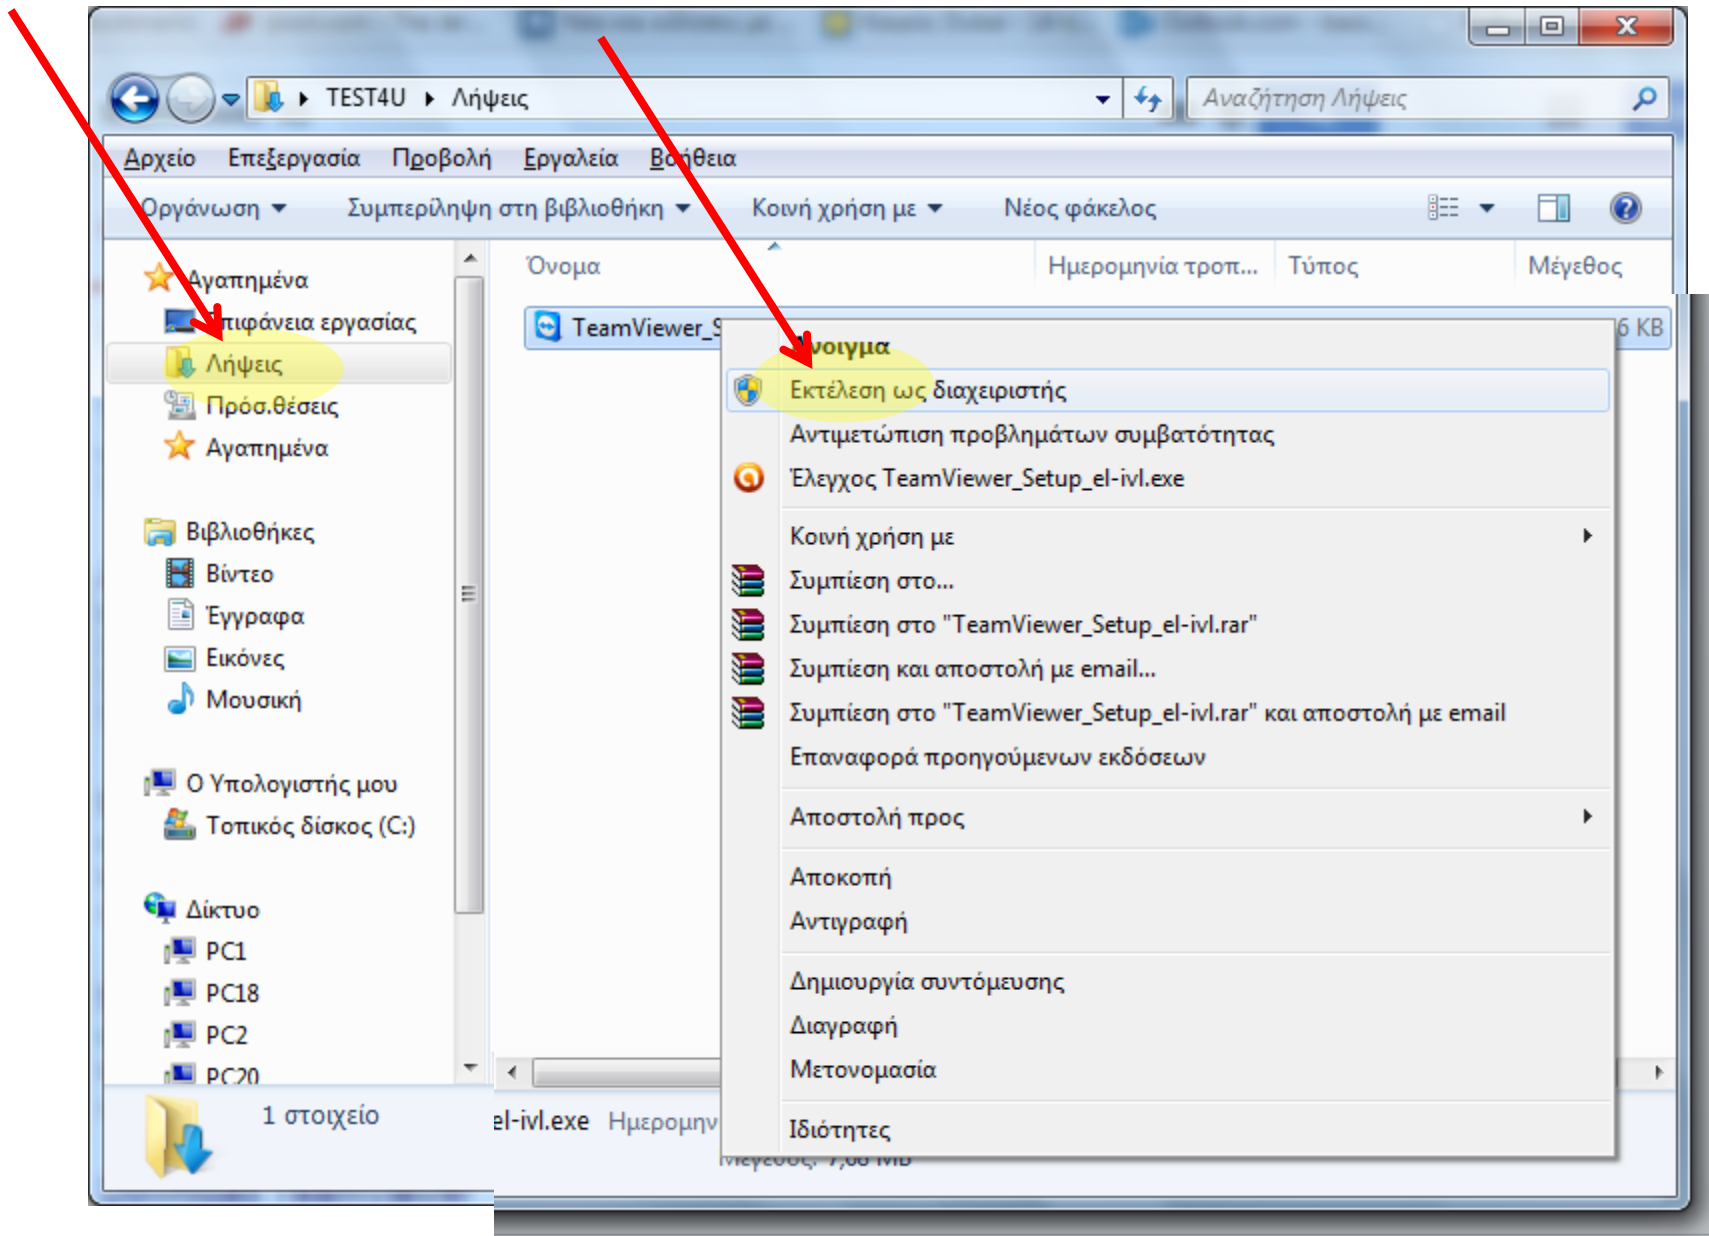

Πλήρης έκδοση TeamViewer - Windows

All-In-One: Η πλήρης έκδοση του TeamViewer

Δωρεάν άδεια (μόνο για μη εμπορική χρήση) - TEST4U

Να επιτρέπ.έλεγχ.εξ αποστ.

Δώστε στον συνεργάτη σας το εξής ID και κωδικό για να επιτρέψετε τον έλεγχο εξ αποστ.