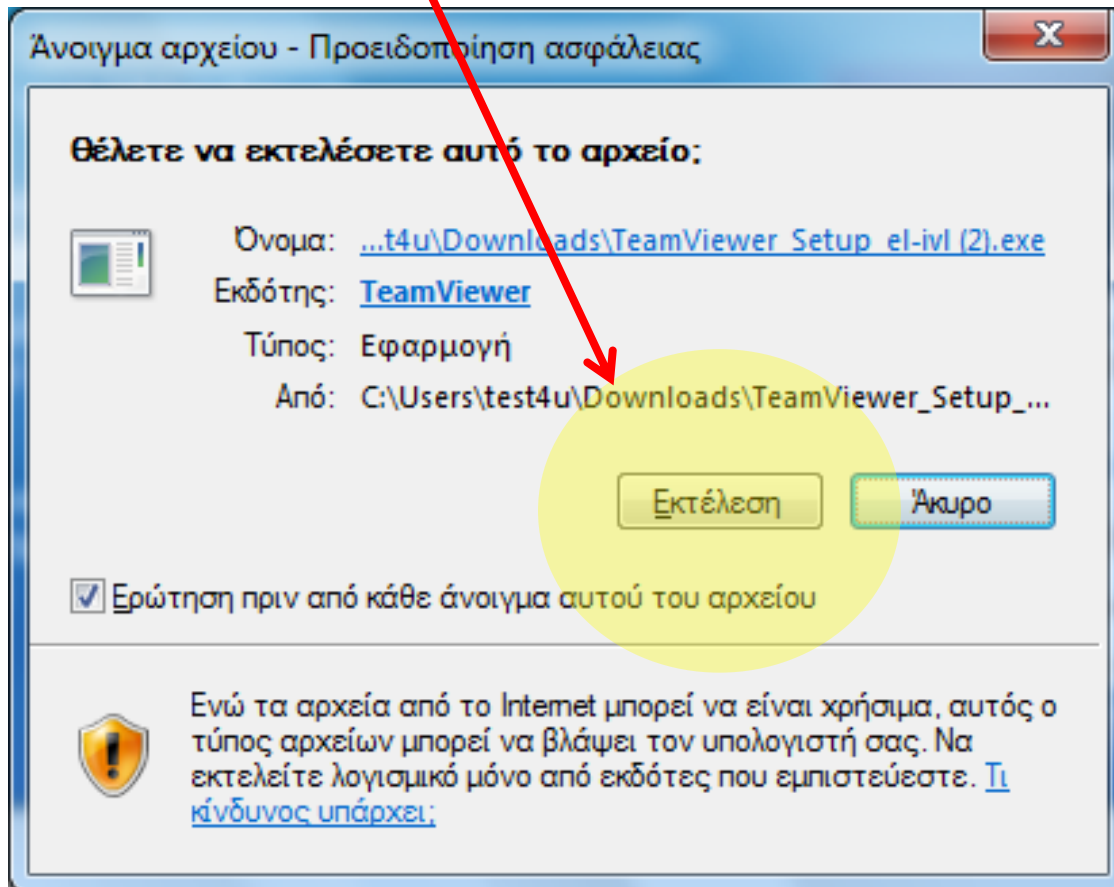

Πλήρης έκδοση TeamViewer - Windows

All-In-One: Η πλήρης έκδοση του TeamViewer

Δωρεάν άδεια (μόνο για μη εμπορική χρήση) - TEST4U

Να επιτρέπ.έλεγχ.εξ αποστ.

Δώστε στον συνεργάτη σας το εξής ID και κωδικό για να επιτρέψετε τον έλεγχο εξ αποστ.